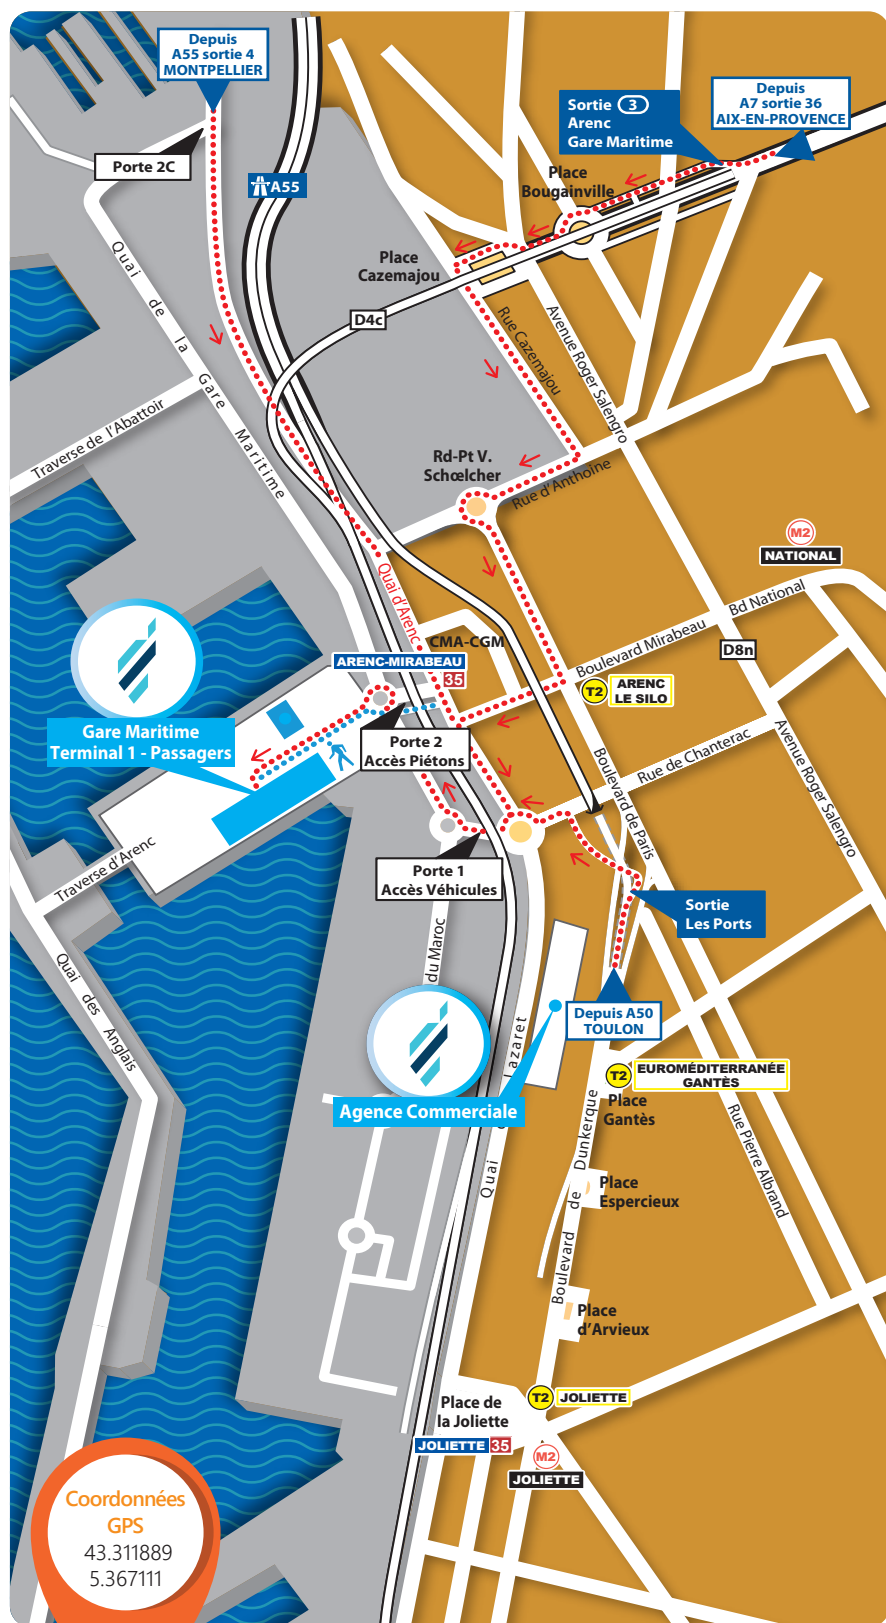

# VOUS EMBARQUEZ À MARSEILLE

## DEPUIS AIX-EN-PROVENCE

A51 direction Marseille / Aéroport de Marignane

A7 direction Marseille

Sortie 36 A557 / Vieux-Port

Sortie 3 Arenc / Gare Maritime

Puis suivre le plan

### Coordonnées

GPS  
43.311889  
5.367111

La Méridionale

### DEPUIS BASTIA

T10, suivre **Centre-Ville**.

Aux ronds-points prendre la direction **Ports**.

Continuer sur la **D368**.

Après le port de plaisance prendre à gauche et suivre la route jusqu'au bout du quai.