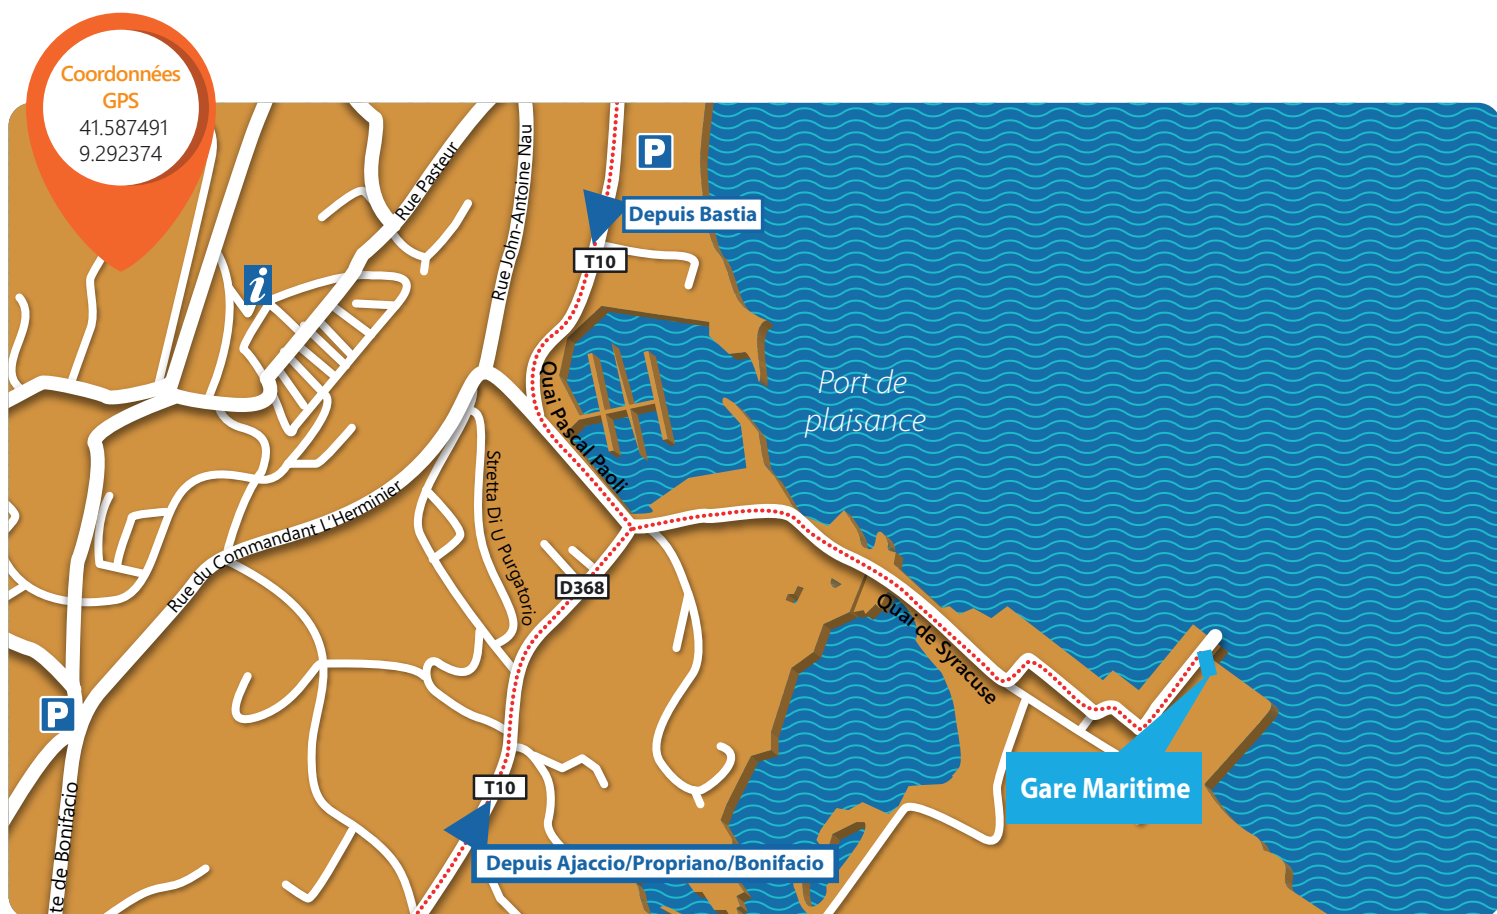

## DEPUIS PROPRIANO

N196 direction Ajaccio/Aéroport d'Ajaccio

N193 vers Ajaccio

Suivre Ajaccio-Centre/Le Port

## INFO & RÉSERVATION

0970 83 20 20

Service gratuit  
+ prix appel

La Méridionale

# VOUS EMBARQUEZ À PORTO-VECCHIO

### DEPUIS BASTIA

T10, suivre **Centre-Ville**.

Aux ronds-points prendre la direction **Ports**.

Continuer sur la **D368**.

Après le port de plaisance prendre à gauche et suivre la route jusqu'au bout du quai.